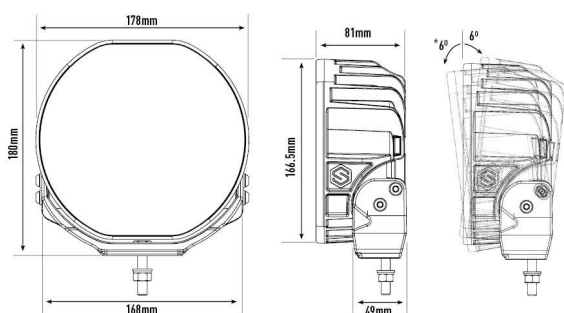

Lazerlamps Sentinel 7" / Elite