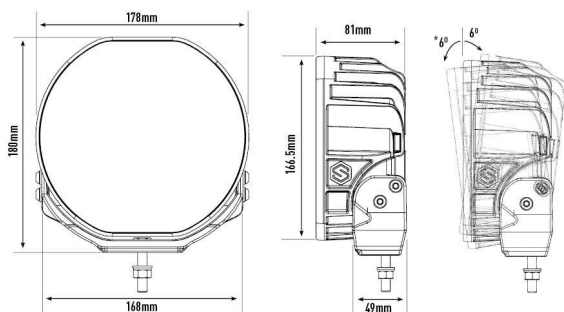

Produkt: Sentinel 7" Elite pos

Varenummer: #0S7-ELITE-PL-SM

Godkendelse: ECE R149

Referencetal: 12,5

Spænding: 10-32V

Ampere v. 14,4V: 7,6A

Lumen (Raw): 10.248

Afstand m. 1 lux: 616m

Lyskegle: 65° Horisontalt

Antal LED: 24

Vægt: 1,5 kg

Bredde: 178mm

Højde: 180mm

Dybde: 81mm

Rund fjernlygte med "center" beslag og sort hus. Elite-versionen har godkendt positionslys.